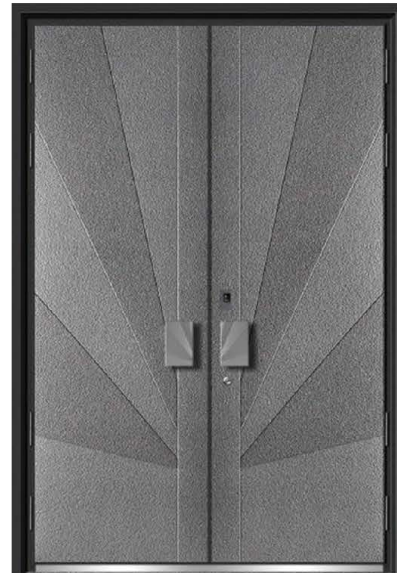

ALUMINUM PANEL PIVOT DOOR

ALUMINUM PANEL ENTRY DOOR

DW-CFS1004

DW-CFS1005

DW-CFS1006

DW-CFS1007

DW-CFS1011

DW-CFS1012