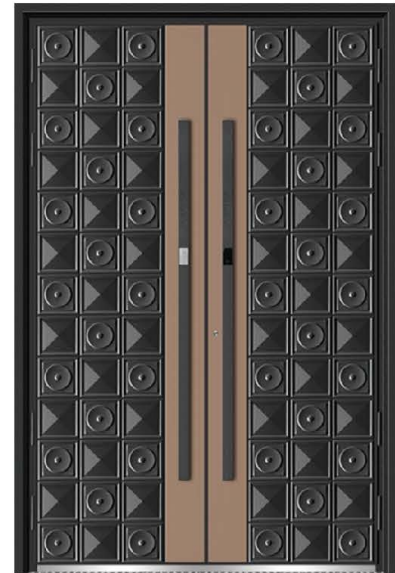

ALUMINUM PANEL PIVOT DOOR

ALUMINUM PANEL ENTRY DOOR

DW-CFS1004

DW-CFS1005

DW-CFS1006

DW-CFS1007

DW-CFS1011

DW-CFS1012