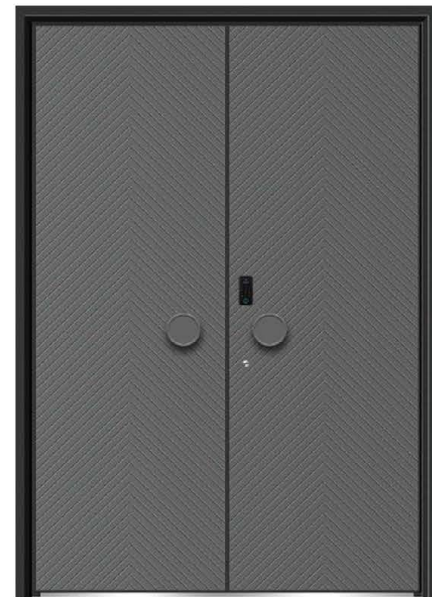

DW-CFS1032